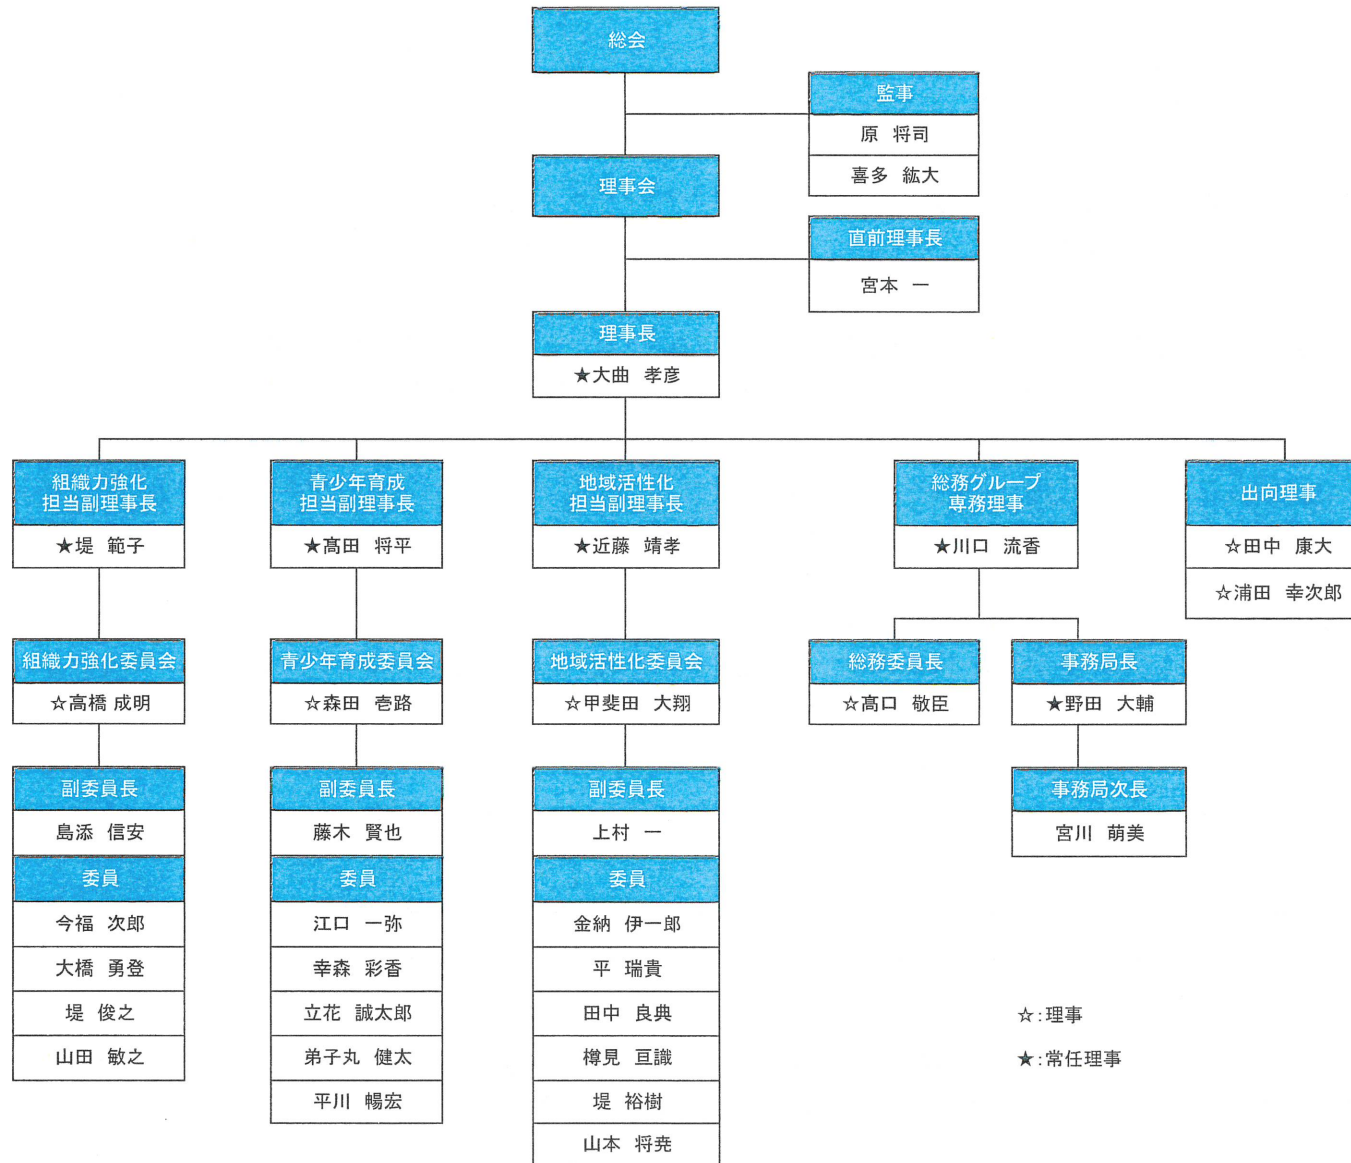

一般社団法人柳川青年会議所 2024年度 組織図(案)

☆:理事

★:常任理事